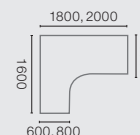

Art.-Gruppe	Art.-Nummer	Breite x Tiefe (mm)	Preis (Euro)
Schreibtisch	STSB16	1600 x 1000/800	636,00
Schreibtisch	STSB18	1800 x 1000/800	655,00
Schreibtisch	STSB20	2000 x 1000/800	674,00
Schreibtisch	STSC1604	1600 x 1000/800	636,00
Schreibtisch	STSC1804	1800 x 1000/800	655,00
Schreibtisch	STSC2004	2000 x 1000/800	674,00
Schreibtisch	STSC1606	1600 x 1000/800	636,00
Schreibtisch	STSC1806	1800 x 1000/800	655,00
Schreibtisch	STSC2006	2000 x 1000/800	674,00
Schreibtisch	STSCP16	1600 x 1000	655,00
Schreibtisch	STSCP18	1800 x 1000	674,00
Schreibtisch	STSCP20	2000 x 1000	694,00
Schreibtisch	STSK1806	1800 x 1200	934,00
Schreibtisch	STSK2006	2000 x 1200	953,00
Schreibtisch	STSK1808	1800 x 1200	940,00
Schreibtisch	STSK2008	2000 x 1200	959,00
Schreibtisch	STSL1806	1800 x 1600	943,00
Schreibtisch	STSL2006	2000 x 1600	962,00
Schreibtisch	STSL1808	1800 x 1600	949,00
Schreibtisch	STSL2008	2000 x 1600	968,00
Schreibtisch	STSP22	2165 x 1131	904,00
Schreibtisch	STSP24	2365 x 1131	923,00
Schreibtisch	STSP26	2565 x 1131	942,00
Schreibtisch	STSDR12124	2217 x 1198	942,00
Schreibtisch	STSDR12126	2078 x 1293	962,00
MP Anti-Kollision			11,00
MP Memory-Funktion			11,00
MP pro Kufe Chrom-Optik			19,00

Alle Angaben in mm