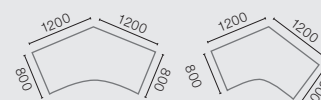

Art.-Gruppe	Art.-Nummer	Breite x Tiefe (mm)	Preis (Euro)
Schreibtisch	STSB16	1600 x 1000/800	636,00
Schreibtisch	STSB18	1800 x 1000/800	655,00
Schreibtisch	STSB20	2000 x 1000/800	674,00
Schreibtisch	STSC1604	1600 x 1000/800	636,00
Schreibtisch	STSC1804	1800 x 1000/800	655,00
Schreibtisch	STSC2004	2000 x 1000/800	674,00
Schreibtisch	STSC1606	1600 x 1000/800	636,00
Schreibtisch	STSC1806	1800 x 1000/800	655,00
Schreibtisch	STSC2006	2000 x 1000/800	674,00
Schreibtisch	STSCP16	1600 x 1000	655,00
Schreibtisch	STSCP18	1800 x 1000	674,00
Schreibtisch	STSCP20	2000 x 1000	694,00
Schreibtisch	STSK1806	1800 x 1200	934,00
Schreibtisch	STSK2006	2000 x 1200	953,00
Schreibtisch	STSK1808	1800 x 1200	940,00
Schreibtisch	STSK2008	2000 x 1200	959,00
Schreibtisch	STSL1806	1800 x 1600	943,00
Schreibtisch	STSL2006	2000 x 1600	962,00
Schreibtisch	STSL1808	1800 x 1600	949,00
Schreibtisch	STSL2008	2000 x 1600	968,00
Schreibtisch	STSP22	2165 x 1131	904,00
Schreibtisch	STSP24	2365 x 1131	923,00
Schreibtisch	STSP26	2565 x 1131	942,00
Schreibtisch	STSDR12124	2217 x 1198	942,00
Schreibtisch	STSDR12126	2078 x 1293	962,00
MP Anti-Kollision			11,00
MP Memory-Funktion			11,00
MP pro Kufe Chrom-Optik			19,00

Alle Angaben in mm