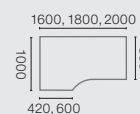

Art.-Gruppe	Art.-Nummer	Breite x Tiefe (mm)	Preis (Euro)
Schreibtisch	STSB16	1600 x 1000/800	636,00
Schreibtisch	STSB18	1800 x 1000/800	655,00
Schreibtisch	STSB20	2000 x 1000/800	674,00
Schreibtisch	STSC1604	1600 x 1000/800	636,00
Schreibtisch	STSC1804	1800 x 1000/800	655,00
Schreibtisch	STSC2004	2000 x 1000/800	674,00
Schreibtisch	STSC1606	1600 x 1000/800	636,00
Schreibtisch	STSC1806	1800 x 1000/800	655,00
Schreibtisch	STSC2006	2000 x 1000/800	674,00
Schreibtisch	STSCP16	1600 x 1000	655,00
Schreibtisch	STSCP18	1800 x 1000	674,00
Schreibtisch	STSCP20	2000 x 1000	694,00
Schreibtisch	STSK1806	1800 x 1200	934,00
Schreibtisch	STSK2006	2000 x 1200	953,00
Schreibtisch	STSK1808	1800 x 1200	940,00
Schreibtisch	STSK2008	2000 x 1200	959,00
Schreibtisch	STSL1806	1800 x 1600	943,00
Schreibtisch	STSL2006	2000 x 1600	962,00
Schreibtisch	STSL1808	1800 x 1600	949,00
Schreibtisch	STSL2008	2000 x 1600	968,00
Schreibtisch	STSP22	2165 x 1131	904,00
Schreibtisch	STSP24	2365 x 1131	923,00
Schreibtisch	STSP26	2565 x 1131	942,00
Schreibtisch	STSDR12124	2217 x 1198	942,00
Schreibtisch	STSDR12126	2078 x 1293	962,00
MP Anti-Kollision			11,00
MP Memory-Funktion			11,00
MP pro Kufe Chrom-Optik			19,00

Alle Angaben in mm