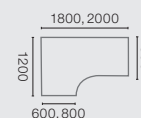

Art.-Gruppe	Art.-Nummer	Breite x Tiefe (mm)	Preis (Euro)
Schreibtisch	STSB16	1600 x 1000/800	636,00
Schreibtisch	STSB18	1800 x 1000/800	655,00
Schreibtisch	STSB20	2000 x 1000/800	674,00
Schreibtisch	STSC1604	1600 x 1000/800	636,00
Schreibtisch	STSC1804	1800 x 1000/800	655,00
Schreibtisch	STSC2004	2000 x 1000/800	674,00
Schreibtisch	STSC1606	1600 x 1000/800	636,00
Schreibtisch	STSC1806	1800 x 1000/800	655,00
Schreibtisch	STSC2006	2000 x 1000/800	674,00
Schreibtisch	STSCP16	1600 x 1000	655,00
Schreibtisch	STSCP18	1800 x 1000	674,00
Schreibtisch	STSCP20	2000 x 1000	694,00
Schreibtisch	STSK1806	1800 x 1200	934,00
Schreibtisch	STSK2006	2000 x 1200	953,00
Schreibtisch	STSK1808	1800 x 1200	940,00
Schreibtisch	STSK2008	2000 x 1200	959,00
Schreibtisch	STSL1806	1800 x 1600	943,00
Schreibtisch	STSL2006	2000 x 1600	962,00
Schreibtisch	STSL1808	1800 x 1600	949,00
Schreibtisch	STSL2008	2000 x 1600	968,00
Schreibtisch	STSP22	2165 x 1131	904,00
Schreibtisch	STSP24	2365 x 1131	923,00
Schreibtisch	STSP26	2565 x 1131	942,00
Schreibtisch	STSDR12124	2217 x 1198	942,00
Schreibtisch	STSDR12126	2078 x 1293	962,00
MP Anti-Kollision			11,00
MP Memory-Funktion			11,00
MP pro Kufe Chrom-Optik			19,00

Alle Angaben in mm